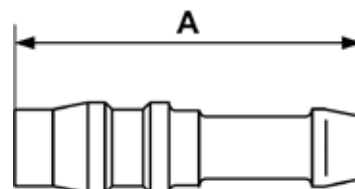

CONECTORES PARA ENCHUFES RÁPIDOS - ORP 08

Conector para tubo

Perfil : ASIAN

Ø de pasaje

8 mm

Referencia	Para tubo Ø int.	Dim. A (mm)	Dim. B (mm)
ORP 086808	8 mm	58	15
ORP 086810	10 mm	58	15
ORP 086813	13 mm	62	18